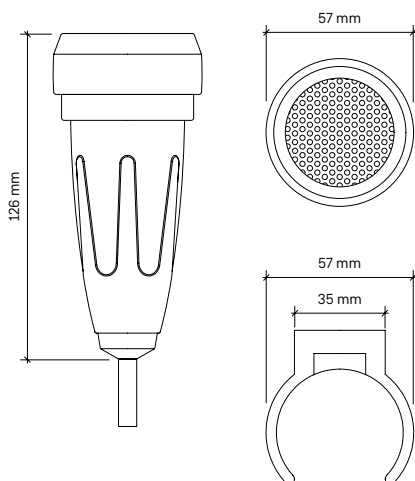

Wandhalterung ermöglicht eine unkomplizierte Montage. Einsetzbar ist der PLUX für Sprach- oder Musikinformationen.

**Material** Das für das Gehäuse verwendete Basismaterial Gummi macht den PLUX nahezu stoß- und bruchfest und ist einfach zu reinigen.

## Technische Daten

<b>HÖRER</b>	
Gewicht (ohne Kabel)	170 g
<b>KABEL</b>	
Länge gesamt	2 m
Durchmesser	7 mm
<b>LAUTSPRECHER</b>	
Impedanz	32 Ohm
Max. Belastbarkeit	0,1 Watt